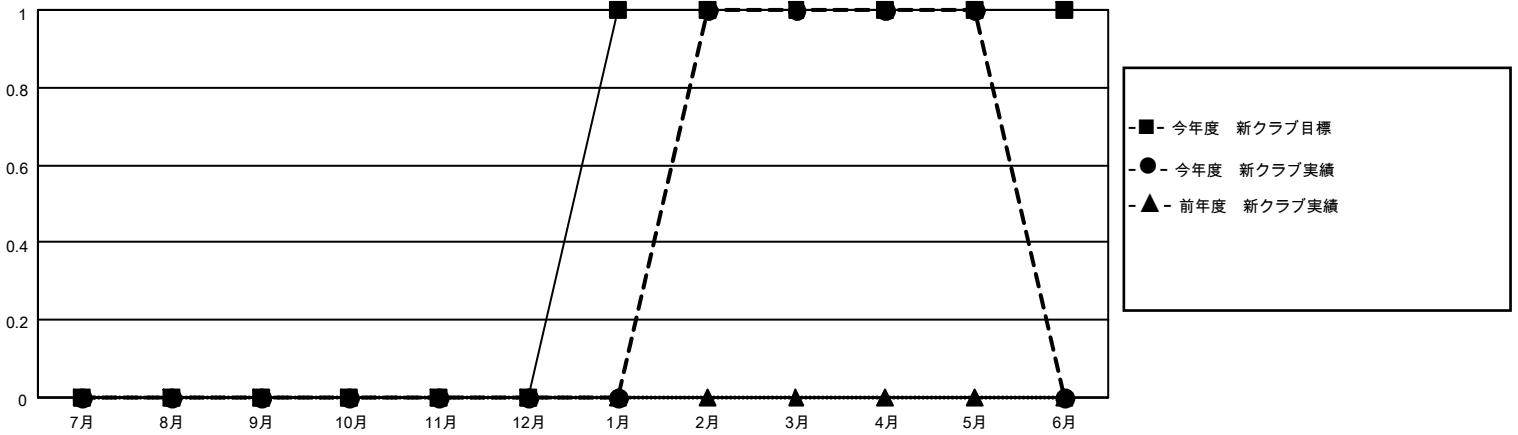

MONTHLY MEMBERSHIP PROGRESS REPORT

地域 JAPAN

District 331 A

Results as of: 5/31/2022

クラブ			
結果：2021-2022			
四半期	新クラブ目標	新クラブ	解散クラブ
7月/8月/9月	0	0	1
10月/11月/12月	0	0	0
1月/2月/3月	1	1	0
4月/5月/6月	0	0	0

名			
結果：2021-2022			
四半期	会員純増目標	会員増強実績	退会者(転籍を含む)実際
7月/8月/9月	25	44	15
10月/11月/12月	25	26	59
1月/2月/3月	25	57	57
4月/5月/6月	25	37	43

新クラブ目標及び実績累計

会員目標及び実績累計

解散クラブ: 1	48 CLUBS OF 73 一名以上の新会 員を登録	男女別	
退会者		男性	1,985 (82.26%)
物故会員	20	女性	427 (17.70%)
クラブ解散	0	NON BINARY	0 (0.00%)
その他	154	PREFER NOT TO ANSWER	1 (0.04%)
合計	174	世帯主/家族会員合計	574
	会員累計データを見るには、ここをクリック	国際会費半額の家族会員	316