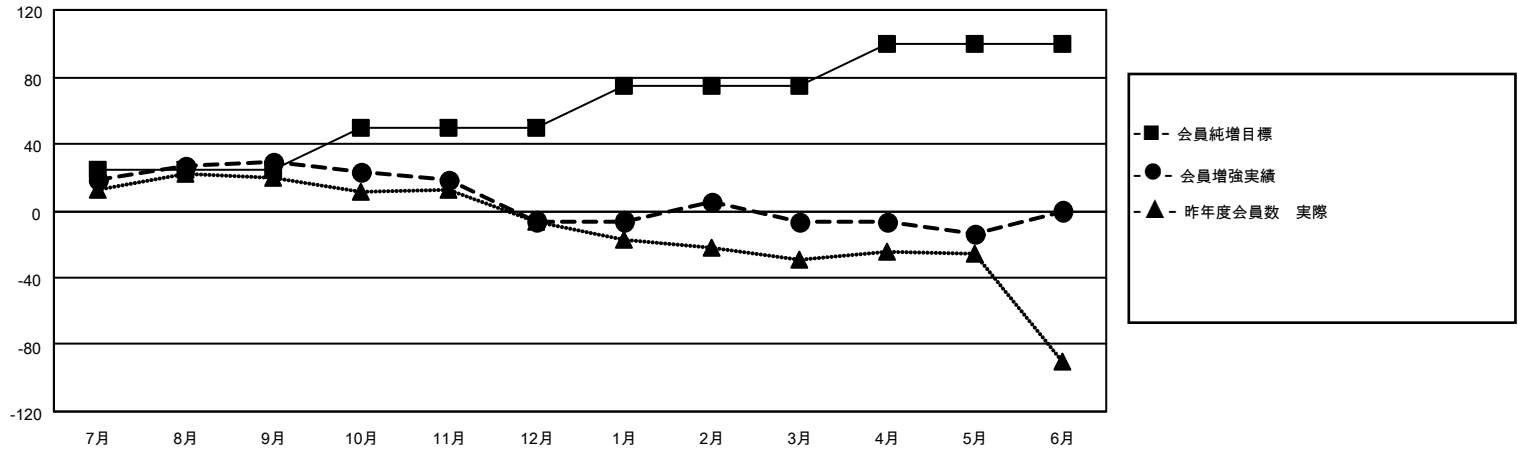

MONTHLY MEMBERSHIP PROGRESS REPORT

地域 JAPAN

District 331 A

Results as of: 5/31/2022

クラブ			
結果：2021-2022			
四半期	新クラブ目標	新クラブ	解散クラブ
7月/8月/9月	0	0	1
10月/11月/12月	0	0	0
1月/2月/3月	1	1	0
4月/5月/6月	0	0	0

名			
結果：2021-2022			
四半期	会員純増目標	会員増強実績	退会者(転籍を含む)実際
7月/8月/9月	25	44	15
10月/11月/12月	25	26	59
1月/2月/3月	25	57	57
4月/5月/6月	25	37	43

新クラブ目標及び実績累計

会員目標及び実績累計

解散クラブ: 1	48 CLUBS OF 73 一名以上の新会 員を登録	男女別	
退会者		男性	1,985 (82.26%)
物故会員	20	女性	427 (17.70%)
クラブ解散	0	NON BINARY	0 (0.00%)
その他	154	PREFER NOT TO ANSWER	1 (0.04%)
合計	174	世帯主/家族会員合計	574
	会員累計データを見るには、ここをクリック	国際会費半額の家族会員	316